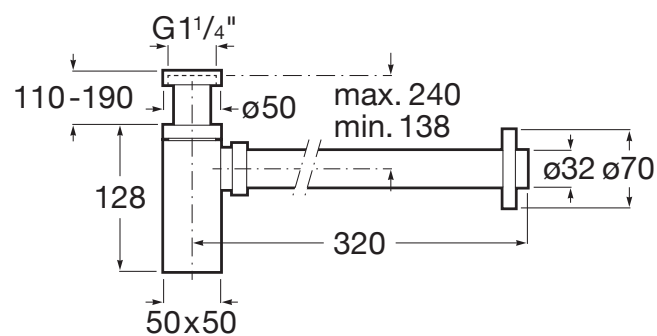

AQUA

Sifon rotund

PRE (FĂRĂ TVA) (FĂRĂ TVA)

355,00 LEI

SCHIȚE TEHNICE

CARACTERISTICI

Adecvat pentru: Lavoar

Inch.: 1 1/4"

Lungime conductă (mm): 300

Obturator decorativ

COMPATIBIL CU

Sifonlavoar cu ventil click clack, crom, Ø 65

505401000

Sifonlavoar cu ventil click clack, ceramic, Ø 65

505401100

Ventil pentru lavoar sau bideu cu capac cromat fix